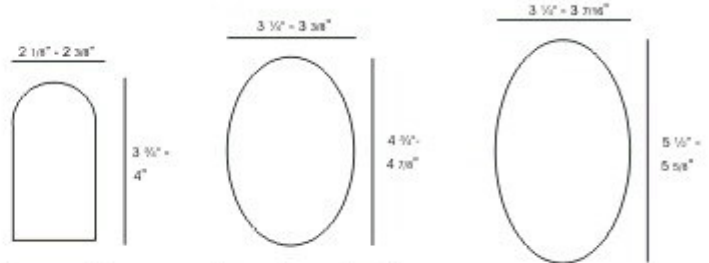

# Chandelle royale

Hauteur: 11 1/2"  
Diamètre: 3 1/8"

Trois formats d'image:

Spéciaux: Toute autre photo ou image de votre choix  
Lettrage en feuilles d'or

# Chandelle céleste

Hauteur: 6 1/2"  
Diamètre: 3 1/8"  
Image: 2 3/4" dia.